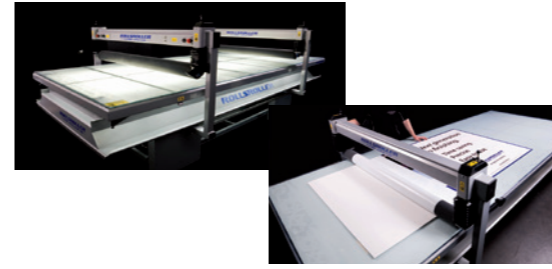

# 唯一 世界中で活躍する 「フラットラミネーター」 ROLLSROLLER® ロールスローラー

ロールスローラー社製

省エネ、省人件費、省時間  
重ね画面の位置合わせには最適！

分厚いものでも表具 簡単！世界主要国の特許取得済み  
分厚いものでも表具 簡単！世界主要国の特許取得済み

新機能

● ヒートローラーにより、ラミネート時の気泡を減少できます。  
(シルバリング防止)

- リードフィルムが要らないので(必要量のみ)ロスがなく、  
経済的でエコロジーなモデルです。
- 様々な厚み(最大 60ミリの板物まで)に貼れ、  
各種シート貼りに最適。

日本人向けのサイズを  
新たにリリース!!

ROLLSROLLER®  
210/100S

ヒートローラー

## 作業台と一体型ラミネーター

未経験の方でも簡単に気泡やシワを作る事無く、  
板に貼ることが出来ます。

ロールスローラー社製  
ROLLSROLLER®  
ロールスローラー