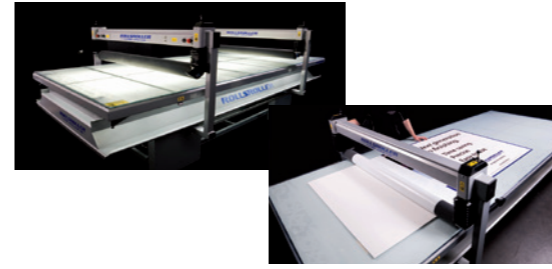

唯一 世界中で活躍する 「フラットラミネーター」 ROLLSROLLER® ロールスローラー

ロールスローラー社製

省エネ、省人件費、省時間
重ね画面の位置合わせには最適！
分厚いものでも表具 簡単！世界主要国の特許取得済み

新機能

● ヒートローラーにより、ラミネート時の気泡を減少できます。
(シルバリング防止)

- リードフィルムが要らないので(必要量のみ)ロスがなく、
経済的でエコロジーなモデルです。
- 様々な厚み(最大 60ミリの板物まで)に貼れ、
各種シート貼りに最適。

日本人向けのサイズを
新たにリリース!!

ROLLSROLLER®
210/100S

ヒートローラー

作業台と一体型ラミネーター

未経験の方でも簡単に気泡やシワを作る事無く、
板に貼ることが出来ます。

ロールスローラー社製
ROLLSROLLER®
ロールスローラー

● ロールスローラー・エントリー

新製品

	ROLLSROLLER® 210/100S	ROLLSROLLER® 280/145E	ROLLSROLLER® 340/145E	ROLLSROLLER® 340/170E
平台長さ	2 100 mm	2 800 mm	3400mm	3400mm
平台幅	1 000 mm	1 450 mm	1 450 mm	1 700 mm
作業エリアの長さ	1870 mm	2 500 mm	3100 mm	3100 mm
作業エリア/ローラー幅	930 mm	1 400 mm	1 400 mm	1 630 mm
重量	165 kg	290 kg	320 kg	350 kg
平台表面	アルミ	アルミ	アルミ	アルミ
サイドポケット	無し	無し	無し	無し
LEDバックライト	無し	無し	無し	無し
メディア・ホルダー	有り	有り	有り	有り

● ロールスローラー・ベーシック カット用マット(4ミリ厚)を装備した平台型作業台

	ROLLSROLLER® 280/145R	ROLLSROLLER® 340/145R	ROLLSROLLER® 340/170R	ROLLSROLLER® 400/145R	ROLLSROLLER® 400/170R
平台長さ	2 800 mm	3 400 mm	3 400 mm	4 000 mm	4 000 mm
平台幅	1 450 mm	1 450 mm	1 700 mm	1 450 mm	1 700 mm
作業エリアの長さ	2 500 mm	3 100 mm	3 100 mm	3 700 mm	3 700 mm
作業エリア/ローラー幅	1 400 mm	1 400 mm	1 630 mm	1 400 mm	1 630 mm
重量	270 kg	320 kg	450 kg	370 kg	480 kg
平台表面	ガラス	ガラス	ガラス	ガラス	ガラス
サイドポケット	無し	無し	無し	無し	無し
LEDバックライト	有り	有り	有り	有り	有り
メディア・ホルダー	有り	有り	有り	有り	有り