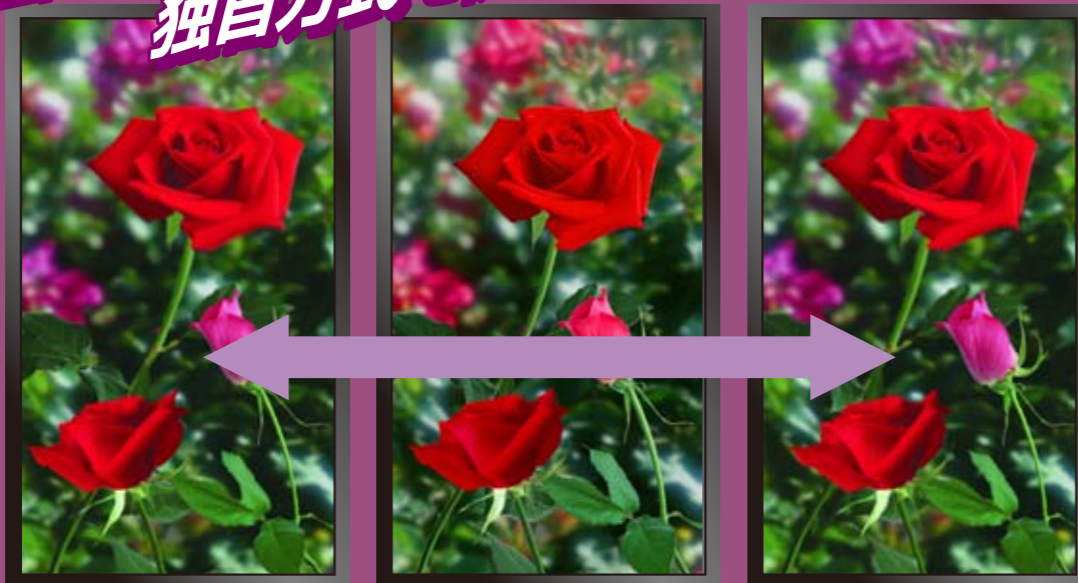

DIGI-AD 3D

1. 「めがね」を使用しません。
2. レンズ（レンチキュラーレンズ）を使用しません。
3. グリッドバリア方式も使用しません。
4. 右目用左目用の交互の画像変換もありません。

裸眼による立体視できる方式です。

3D 研究 23 年、
当社技術の歴史の積み上げが
独自方式を開発いたしました。

解像度

1,920×1,080 以上

入稿フォーマット

JPG、TIFF、BMP、AI、EPS、PSD