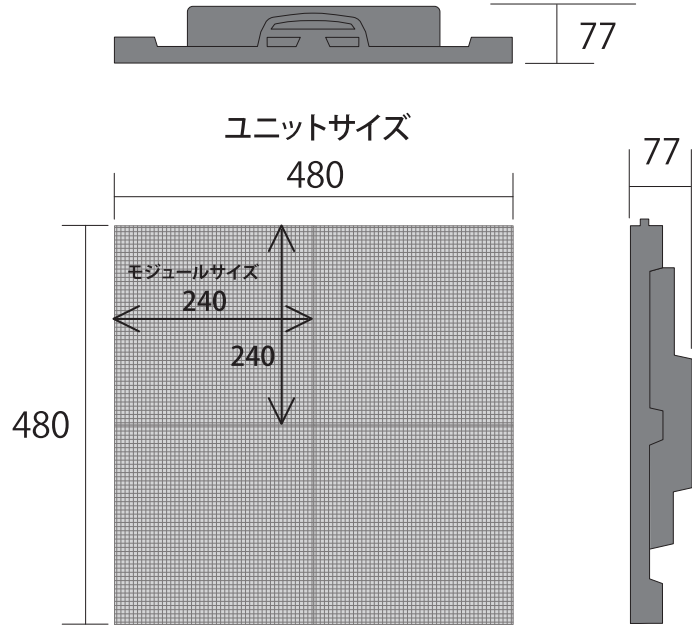

## キャビネット仕様

- 屋内用（前面IP60/ 背面IP52）ファンレス
- メンテナンス：前面・背面に人員配置必要
- 基材：アルミダイキャスト
- キャビネットサイズ：  
480mm×480mm×77mm (0.2304 m<sup>3</sup>)
- キャビネット重量：7 kg
- キャビネット解像度：  
304 pixel×304 pixel (92416 pixel)  
(モジュール 4 枚で 1 キャビネットを構成)
- リフレッシュレート：1920Hz
- 視野角：水平 160 度 垂直 160 度
- 輝度：700cd/m<sup>2</sup>
- 最大消費電力：180W

## パネルモジュール仕様

- 屋内用（非防水・耐紫外線なし）
- モジュールサイズ：240mm×240mm
- ピクセル密度：モジュール1枚 横 152×縦 152 (23104 pixel)  
(401,111 pixel/m<sup>2</sup>)

# ユニット&モジュール サイズ

# 画面サイズ例