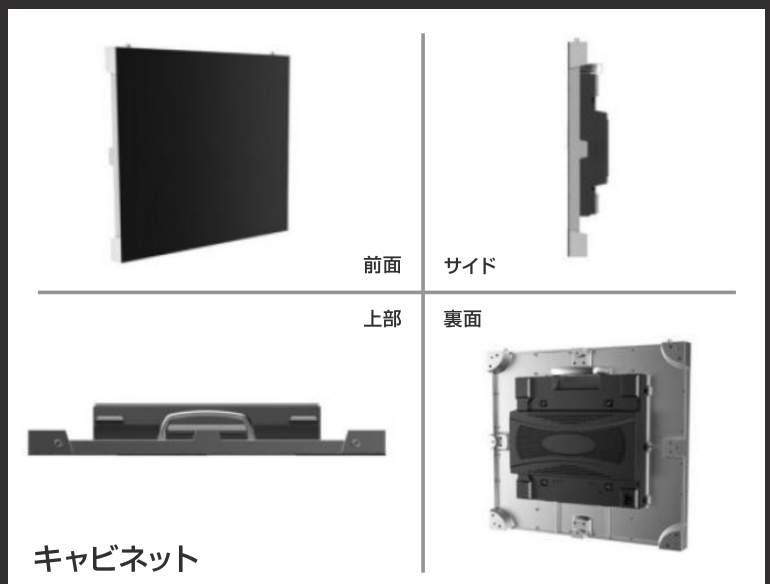

微小ピッチ フルカラーLEDディスプレイ

“LMDI”
<LED Micro & Dynamic Image>

設置例サイズ：H1920×W2880（4×6ユニット）

レンタル
可能!!

キャビネット仕様

- 屋内用（前面IP60/ 背面IP52）ファンレス
- メンテナンス：前面・背面に人員配置必要
- 基材：アルミダイキャスト
- キャビネットサイズ：
  480mm×480mm×77mm (0.2304 m³)
- キャビネット重量：7 kg
- キャビネット解像度：
  304 pixel×304 pixel (92416 pixel)
  (モジュール 4 枚で 1 キャビネットを構成)
- リフレッシュレート：1920Hz
- 視野角：水平 160 度 垂直 160 度
- 輝度：700cd/m²
- 最大消費電力：180W

LED仕様

表面実装RGB一体型

パネルモジュール仕様

- 屋内用（非防水・耐紫外線なし）
- モジュールサイズ：240mm×240mm
- ピクセル密度：モジュール1枚 横 152×縦 152 (23104 pixel)
  (401,111 pixel/m²)