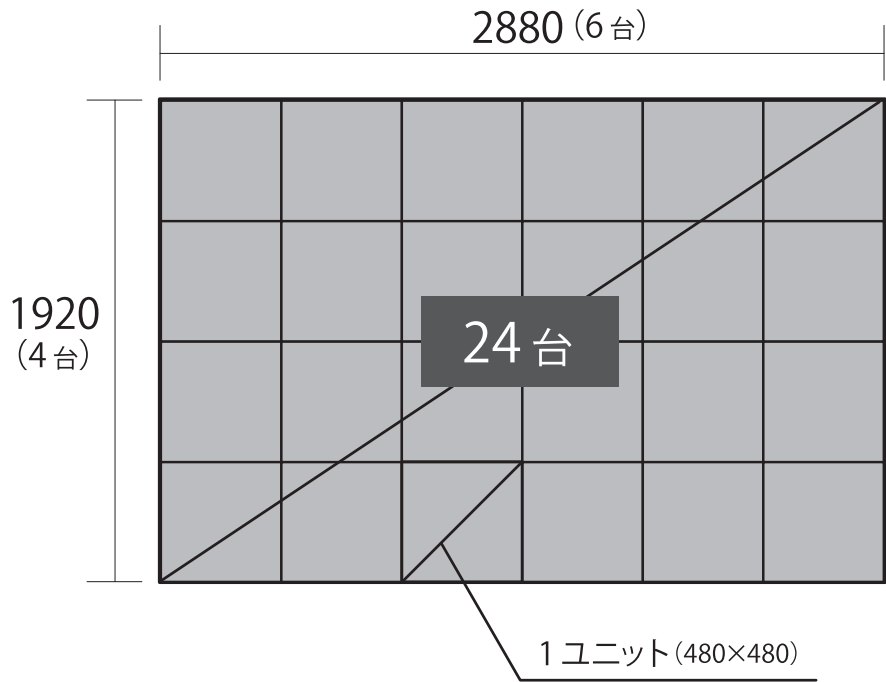

## キャビネット仕様

- 屋内用（前面IP60/ 背面IP52）ファンレス
- メンテナンス：前面・背面に人員配置必要
- 基材：アルミダイキャスト
- キャビネットサイズ：  
480mm×480mm×77mm (0.2304 m<sup>3</sup>)
- キャビネット重量：7 kg
- キャビネット解像度：  
304 pixel×304 pixel (92416 pixel)  
(モジュール 4 枚で 1 キャビネットを構成)
- リフレッシュレート：1920Hz
- 視野角：水平 160 度 垂直 160 度
- 輝度：700cd/m<sup>2</sup>
- 最大消費電力：180W

## パネルモジュール仕様

- 屋内用（非防水・耐紫外線なし）
- モジュールサイズ：240mm×240mm
- ピクセル密度：モジュール1枚 横 152×縦 152 (23104 pixel)  
(401,111 pixel/m<sup>2</sup>)

# ユニット&モジュール サイズ

# 画面サイズ例